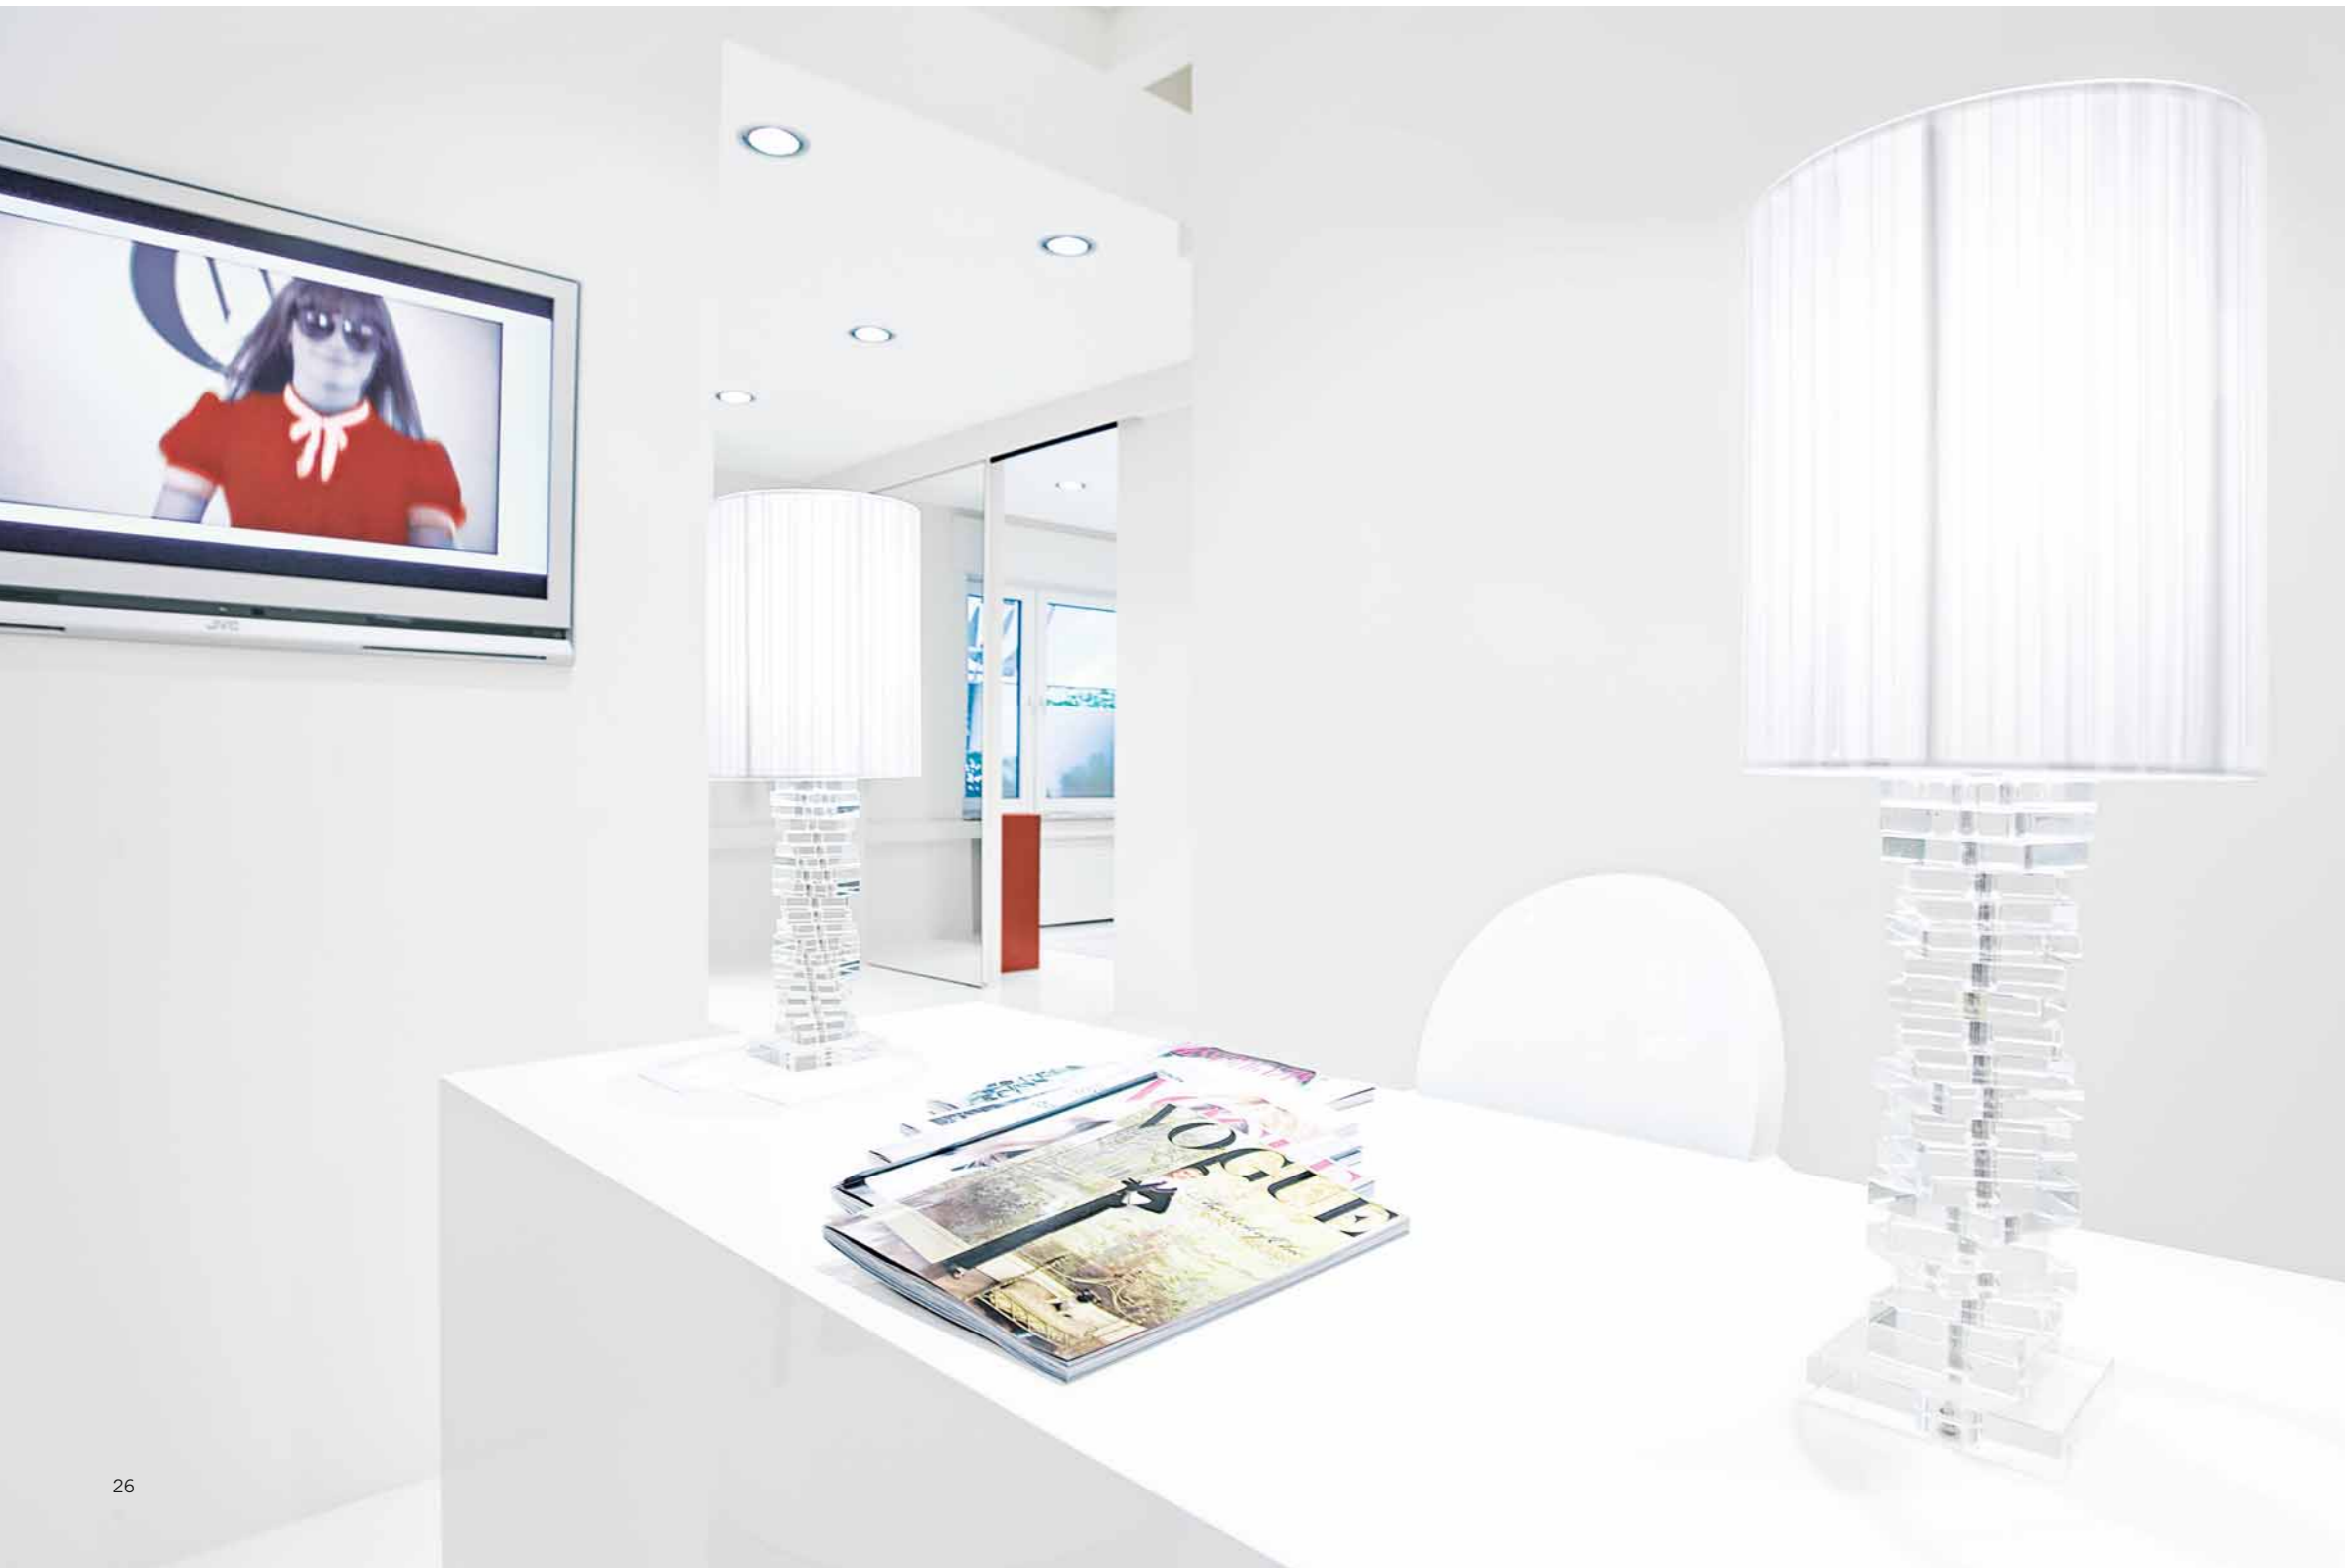

KÖNNEN REPRÄSENTATIVE LÖSUNGEN AUCH FUNKTIONAL SEIN?

Einkaufserlebnisse sind gefragt.

Die Anziehungskraft von Modemarken und deren Showrooms definiert sich zunehmend durch den Stil ihrer Präsentation. Diese wirkt umso erfolgreicher, je stärker es gelingt, den Kunden zu faszinieren. Dies erreicht man durch Ideen, die mit ihrem Zusammenspiel

von Funktion und Form beeindrucken können. Der komfortable, elegante CS 80 MAGNEO ermöglicht diese individuelle Raumgestaltung mit einer verspiegelten Schiebetür. Diese bewegt er leise und leicht mit seinem automatischen Antrieb. So werden Räume multifunktional – und bleiben dennoch repräsentativ.

Repräsentative Spiegelschiebetür – bewegt mit automatischem Schiebetürantrieb CS 80 MAGNEO.