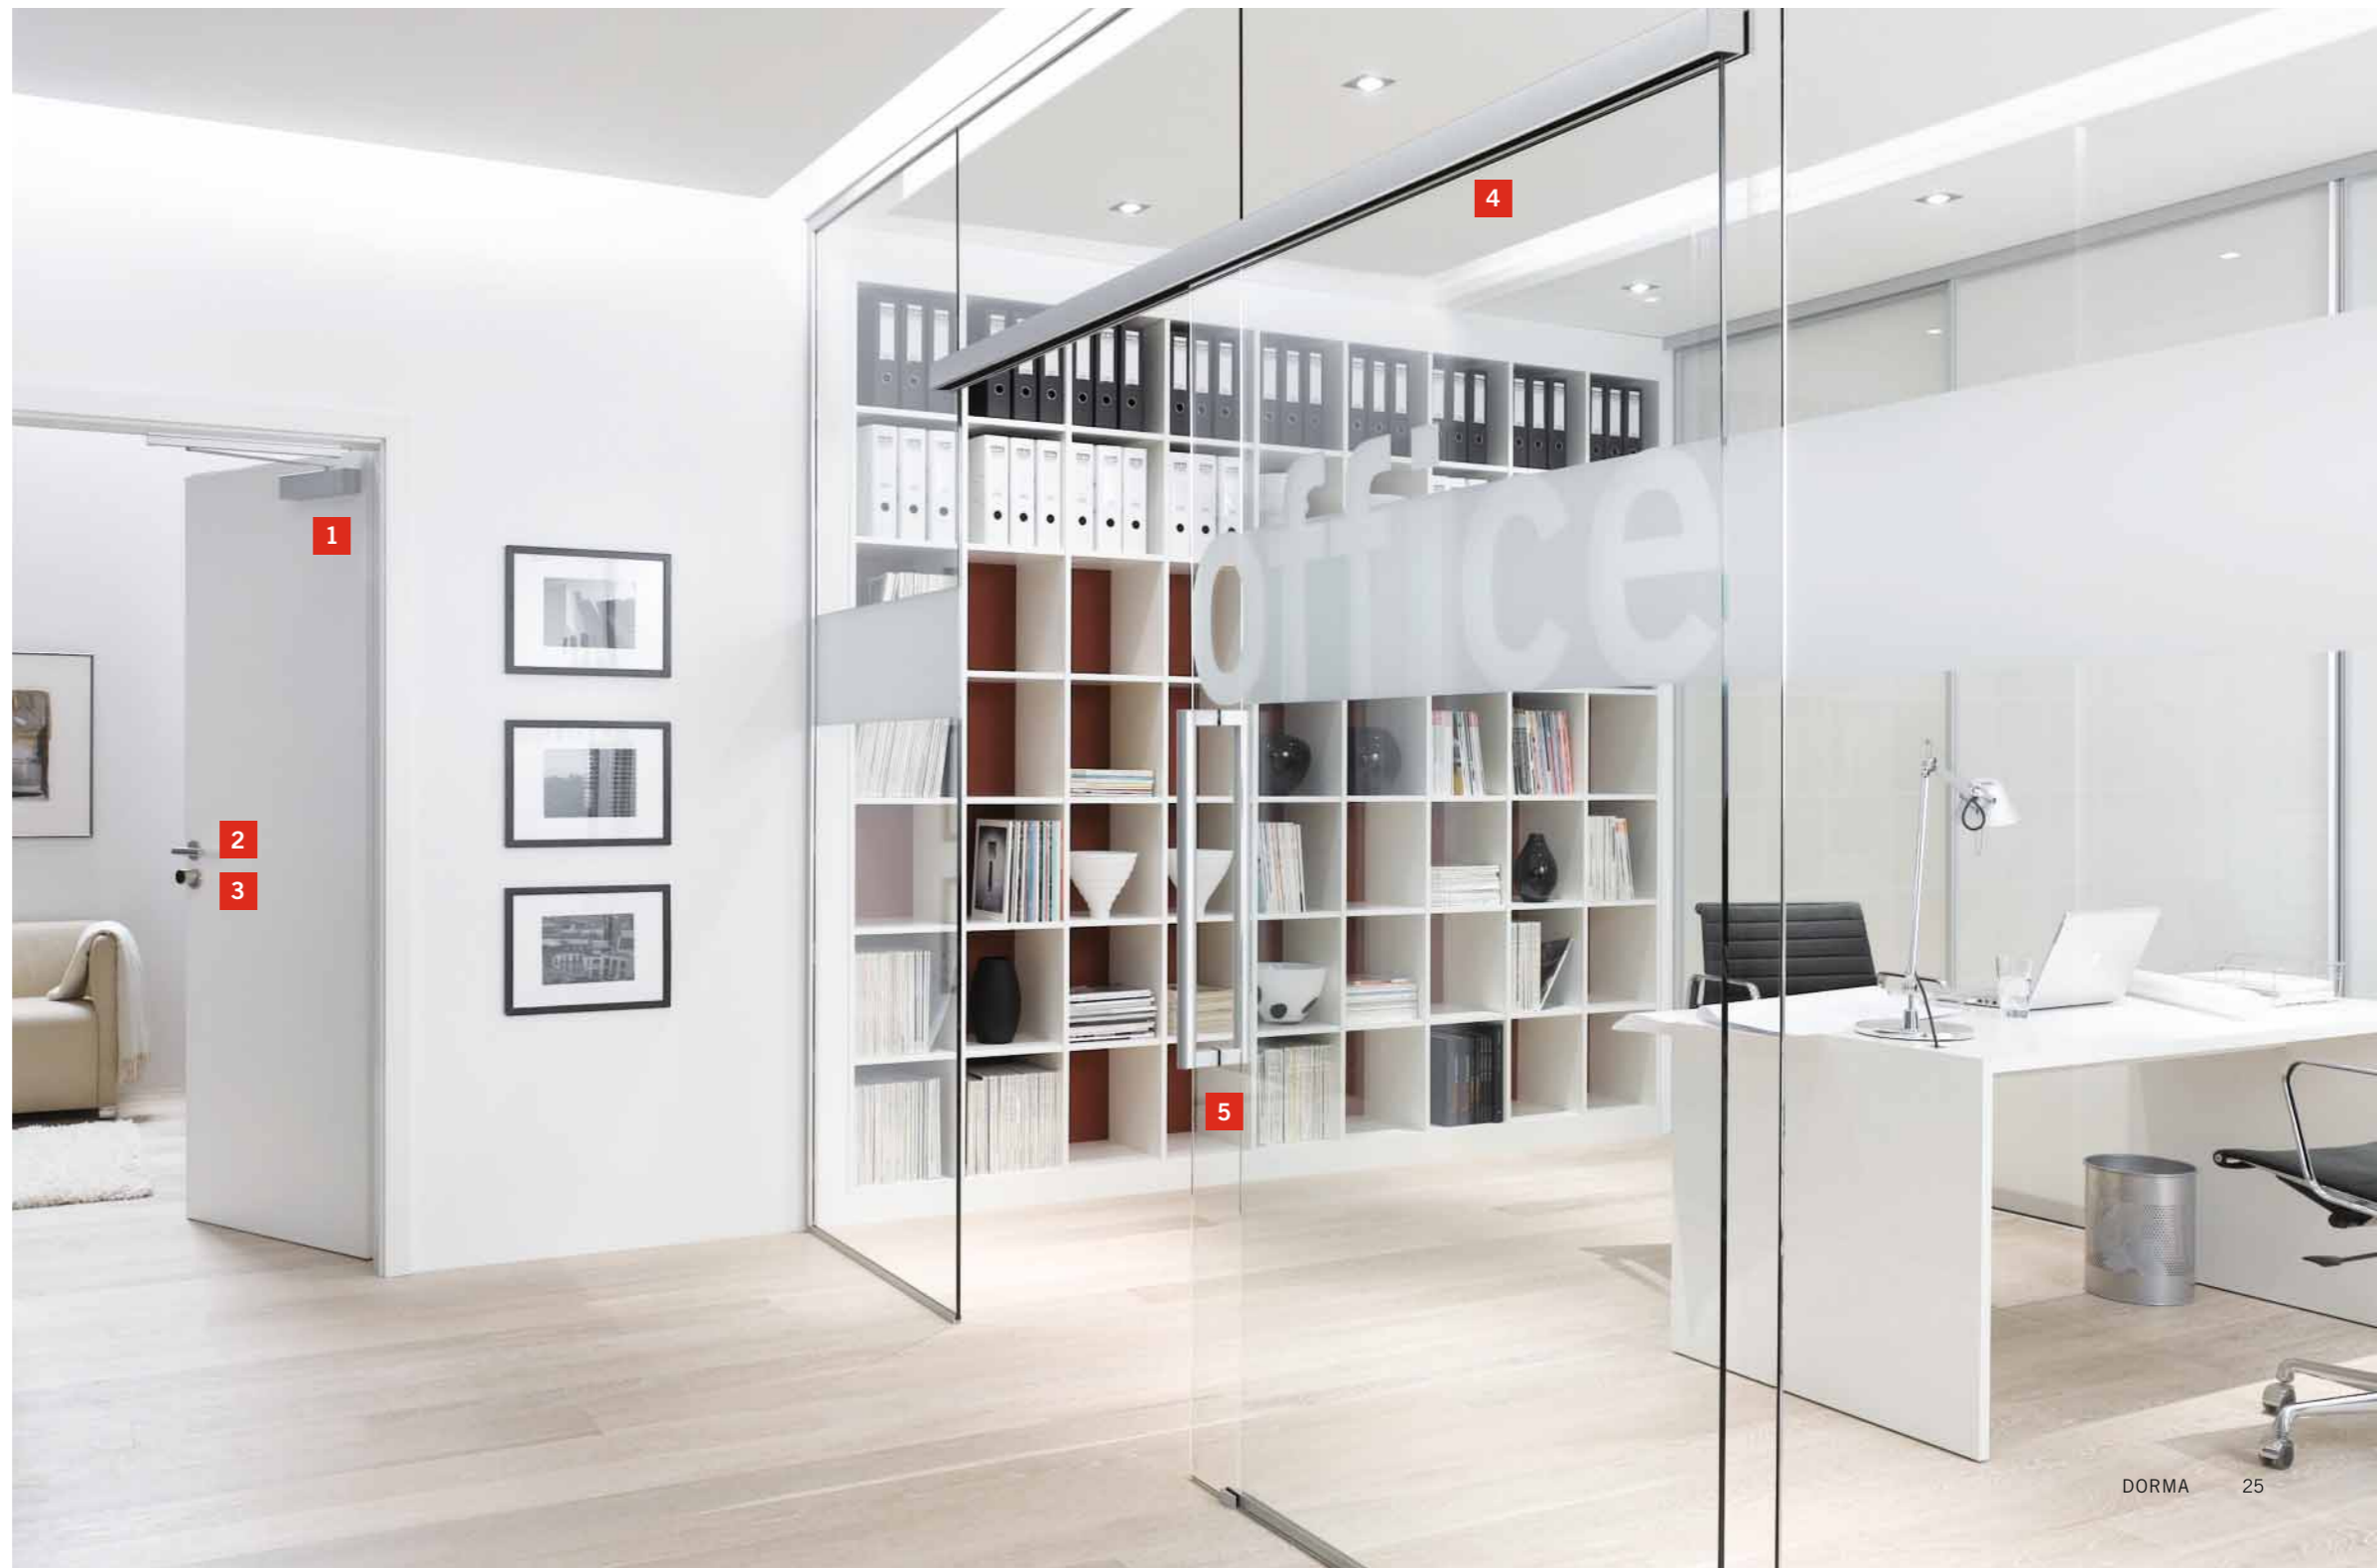

4 Die attraktive Ganzglaslösung: das AGILE 150 DORMOTION Schiebetürsystem mit individuell gestalteten Glaselementen und 5 DORMA BEYOND Griffstangen.