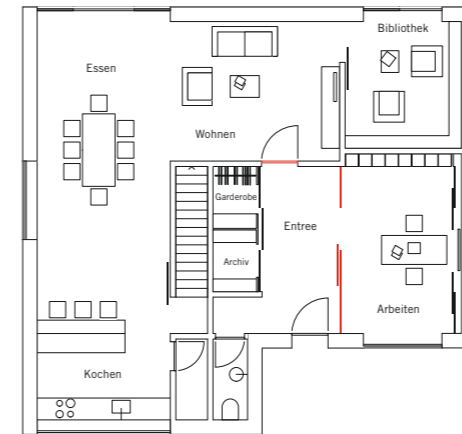

WIE LASSEN SICH ARBEITEN UND WOHNEN SINNVOLL VEREINEN?

Ideal für Einfamilienhäuser und größere Wohnungen.

Der Trend zeigt es deutlich: Immer mehr Menschen üben ihren Beruf von zu Hause aus. Nicht nur berufstätige Eltern, auch Anwälte, Grafiker und andere Menschen in beratenden oder freischaffenden Berufen möchten Arbeiten und Wohnen sinnvoll vereinen. Der logische Schritt: ein Home Office, das zu einem Teil der Privatwohnung

werden kann. Realisierbar wird dieser Wunsch mit Ganzglas-Anlagen und Glaschiebetüren, die das Private und das Berufliche räumlich voneinander trennen, aber optisch verbinden. Konzentration und Diskussionen werden damit erreicht – ohne die Wohnbereiche zu stören. Intelligente Lösungen, die mit DORMA Produkten planbar werden.

Wenn die Tür zum Privatbereich auch besonders gesichert sein soll, sorgen folgende Komponenten für eine umfassende Zutrittskontrolle:

- 1 TS 93 Türschließer
- 2 OGRO Türdrücker
- 3 XS-Zylinder Pro