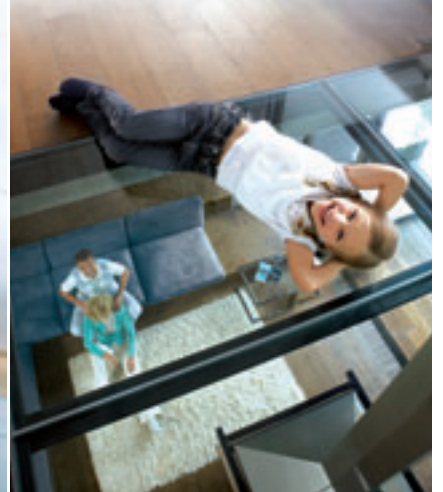

BEGEHBARES GLAS

Freier Blick

Die gestalterischen Ansprüche moderner Architektur fordern zunehmend transparente Raumkonzepte, in die auch begehbare Bauteile einbezogen werden. Das Produkt SGG LITE-FLOOR EVOLUTION als begehbare, statisch tragendes Verbund-Sicherheitsglas bietet die Möglichkeit, aus undurchsichtigen, dunklen Böden oder Decken transparente Flächen zu schaffen. Die gläsernen Tragstrukturen ermöglichen als begehbare Flächen eine normale Raumnutzung.